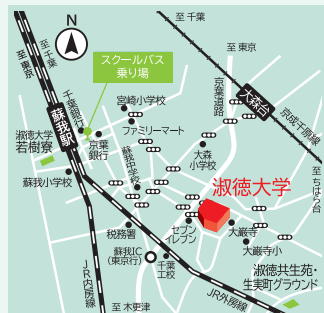

- 東武東上線みずほ台駅西口より無料スクールバス約10分
- JR武蔵野線東所沢駅より無料スクールバス約20分

東京キャンパス

経営学部 人文学部

〒174-0063
東京都板橋区前野町2-29-3
アドミッションセンター東京オフィス
TEL 03-3966-7637

- 東武東上線ときわ台駅北口より徒歩約12分
- 東武東上線ときわ台駅北口より「赤羽駅西口」行きバスにて「前野小学校」下車、徒歩1分
- 都営三田線志村三丁目駅より徒歩約18分
- JR赤羽駅西口より「ときわ台駅」行きバスにて「前野小学校」下車、徒歩1分

千葉キャンパス

総合福祉学部 コミュニティ政策学部

〒260-8701
千葉県千葉市中央区大蔵寺町200
アドミッションセンター千葉オフィス
TEL 043-265-6881

- JR蘇我駅東口、千葉銀行蘇我支店前より無料スクールバス約8分
- JR蘇我駅東口より徒歩約18分
- 京成電鉄・千原線大森台駅より徒歩約18分

千葉第二キャンパス

看護栄養学部

〒260-8703
千葉県千葉市中央区仁戸名町673
アドミッションセンター千葉オフィス
TEL 043-265-6881

- JR蘇我駅より無料スクールバス約15分
- JR千葉駅東口2番のりばより「鎌取駅」、「誉田駅」行きバスにて約20分、「ジェイコー千葉病院」下車
- 京成電鉄大森台駅より徒歩約18分(千葉東病院内経由)

淑徳大学

SHUKUTOKU 共に歩む これまでも これからも

当日のスケジュールなどの詳細はホームページでご確認ください。

各キャンパス内およびキャンパス周辺には駐車場がございません。公共交通機関をご利用ください。
各キャンパスのスクールバスの時刻表はホームページよりご確認ください。