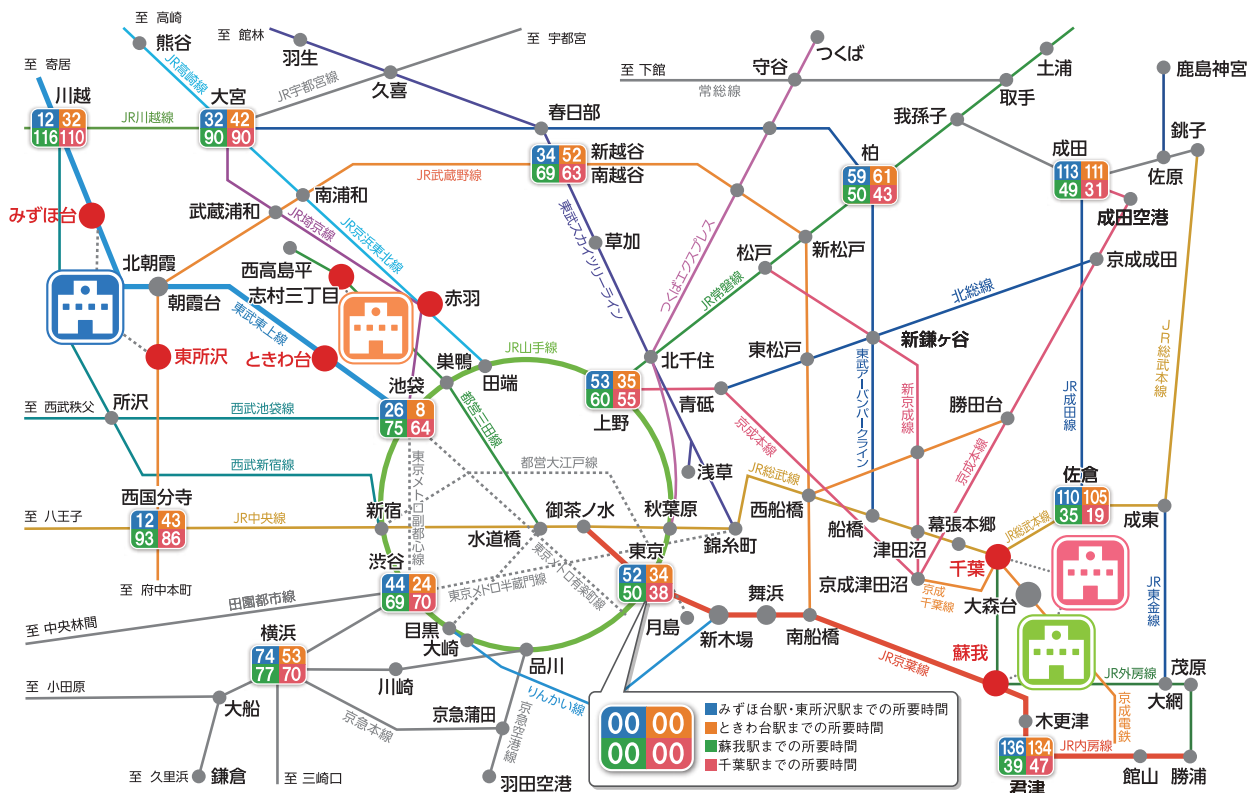

ACCESS MAP

埼玉キャンパス

教育学部 地域創生学部

〒354-8510
埼玉県入間郡三芳町藤久保1150-1
アドミッションセンター埼玉オフィス
TEL 049-274-1506

- ■東武東上線みずほ台駅西口より無料スクールバス約10分
- ■JR武蔵野線東所沢駅より無料スクールバス約20分

東京キャンパス

経営学部 人文学部

〒174-0063
東京都板橋区前野町2-29-3
アドミッションセンター東京オフィス
TEL 03-3966-7637

- ■東武東上線ときわ台駅北口より徒歩約12分
- ■東武東上線ときわ台駅北口より「赤羽駅西口」行きバスにて「前野小学校」下車、徒歩1分
- ■都営三田線志村三丁目駅より徒歩約18分
- ■JR赤羽駅西口より「ときわ台駅」行きバスにて「前野小学校」下車、徒歩1分

千葉キャンパス

総合福祉学部 コミュニティ政策学部

〒260-8701
千葉県千葉市中央区大蔵寺町200
アドミッションセンター千葉オフィス
TEL 043-265-6881

- ■JR蘇我駅東口、千葉銀行蘇我支店前より無料スクールバス約8分
- ■JR蘇我駅東口より徒歩約18分
- ■京成電鉄・千原線大森台駅より徒歩約18分

千葉第二キャンパス

看護栄養学部

〒260-8703
千葉県千葉市中央区仁戸名町673
アドミッションセンター千葉オフィス
TEL 043-265-6881

- ■JR蘇我駅より無料スクールバス約15分
- ■JR千葉駅東口2番のりばより「鎌取駅」、「誉田駅」行きバスにて約20分、「ジェイコー千葉病院」下車
- ■京成電鉄大森台駅より徒歩約18分(千葉東病院内経由)

淑徳大学

SHUKUTOKU 共に歩む これまでも これからも

当日のスケジュールなどの詳細はホームページでご確認ください。

各キャンパス内およびキャンパス周辺には駐車場がございません。公共交通機関をご利用ください。
各キャンパスのスクールバスの時刻表はホームページよりご確認ください。