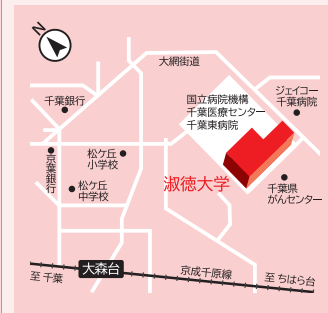

- 東武東上線みずほ台駅西口より無料スクールバス約10分
- JR武蔵野線東所沢駅より無料スクールバス約20分

東京キャンパス

経営学部 人文学部

〒174-0063
東京都板橋区前野町2-29-3
アドミッションセンター東京オフィス
TEL 03-3966-7637

- 東武東上線ときわ台駅北口より徒歩約12分
- 東武東上線ときわ台駅北口より「赤羽駅西口」行きバスにて「前野小学校」下車、徒歩1分
- 都営三田線志村三丁目駅より徒歩約18分
- JR赤羽駅西口より「ときわ台駅」行きバスにて「前野小学校」下車、徒歩1分

千葉キャンパス

総合福祉学部 コミュニティ政策学部

〒260-8701
千葉県千葉市中央区大蔵寺町200
アドミッションセンター千葉オフィス
TEL 043-265-6881

- JR蘇我駅東口、千葉銀行蘇我支店前より無料スクールバス約8分
- JR蘇我駅東口より徒歩約18分
- 京成電鉄・千原線大森台駅より徒歩約18分

千葉第二キャンパス

看護栄養学部

〒260-8703
千葉県千葉市中央区仁戸名町673
アドミッションセンター千葉オフィス
TEL 043-265-6881

- JR蘇我駅より無料スクールバス約15分
- JR千葉駅東口2番のりばより「鎌取駅」、「誉田駅」行きバスにて約20分、「ジェイコー千葉病院」下車
- 京成電鉄大森台駅より徒歩約18分(千葉東病院内経由)

淑徳大学

SHUKUTOKU 共に歩む これまでも これからも

当日のスケジュールなどの詳細はホームページでご確認ください。

各キャンパス内およびキャンパス周辺には駐車場がございません。公共交通機関をご利用ください。
各キャンパスのスクールバスの時刻表はホームページよりご確認ください。