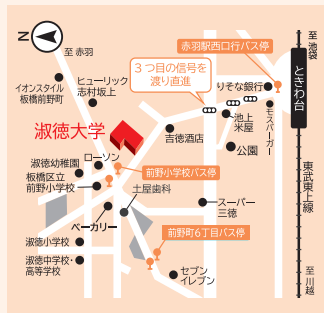

埼玉キャンパス

教育学部

- ▶ こども教育学科

地域創生学部

- ▶ 地域創生学科

東京キャンパス

経営学部

- ▶ 経営学科
- ▶ 観光経営学科

- 東武東上線みずほ台駅西口より無料スクールバス約10分
- JR武蔵野線東所沢駅より無料スクールバス約20分

東京キャンパス

経営学部 人文学部

〒174-0063
東京都板橋区前野町2-29-3
アドミッションセンター東京オフィス
TEL 03-3966-7637

- 東武東上線ときわ台駅北口より徒歩約12分
- 東武東上線ときわ台駅北口より「赤羽駅西口」行きバスにて「前野小学校」下車、徒歩1分
- 都営三田線志村三丁目駅より徒歩約18分
- JR赤羽駅西口より「ときわ台駅」行きバスにて「前野小学校」下車、徒歩1分

千葉キャンパス

総合福祉学部 コミュニティ政策学部

〒260-8701
千葉県千葉市中央区大蔵寺町200
アドミッションセンター千葉オフィス
TEL 043-265-6881

- JR蘇我駅東口、千葉銀行蘇我支店前より無料スクールバス約8分
- JR蘇我駅東口より徒歩約18分
- 京成電鉄・千原線大森台駅より徒歩約18分

千葉第二キャンパス

看護栄養学部

〒260-8703
千葉県千葉市中央区仁戸名町673
アドミッションセンター千葉オフィス
TEL 043-265-6881

- JR蘇我駅より無料スクールバス約15分
- JR千葉駅東口2番のりばより「鎌取駅」、「誉田駅」行きバスにて約20分、「ジェイコー千葉病院」下車
- 京成電鉄大森台駅より徒歩約18分(千葉東病院内経由)

淑徳大学

SHUKUTOKU 共に歩む これまでも これからも

当日のスケジュールなどの詳細はホームページでご確認ください。

各キャンパス内およびキャンパス周辺には駐車場がございません。公共交通機関をご利用ください。
各キャンパスのスクールバスの時刻表はホームページよりご確認ください。