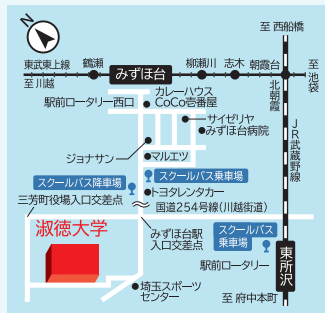

埼玉キャンパス

教育学部

- ▶ こども教育学科

地域創生学部

- ▶ 地域創生学科

東京キャンパス

経営学部

- ▶ 経営学科
- ▶ 観光経営学科

人文学部

- ▶ 歴史学科
- ▶ 表現学科
- ▶ 人間科学科

淑徳大学

SHUKUTOKU 共に歩む これまでも これからも

ACCESS MAP

埼玉キャンパス

教育学部 地域創生学部

〒354-8510
埼玉県入間郡三芳町藤久保1150-1
アドミッションセンター埼玉オフィス
TEL 049-274-1506

- 東武東上線みずほ台駅西口より無料スクールバス約10分
- JR武蔵野線東所沢駅より無料スクールバス約20分

東京キャンパス

経営学部 人文学部

〒174-0063
東京都板橋区前野町2-29-3
アドミッションセンター東京オフィス
TEL 03-3966-7637

- 東武東上線ときわ台駅北口より徒歩約12分
- 東武東上線ときわ台駅北口より「赤羽駅西口」行きバスにて「前野小学校」下車、徒歩1分
- 都営三田線志村三丁目駅より徒歩約18分
- JR赤羽駅西口より「ときわ台駅」行きバスにて「前野小学校」下車、徒歩1分

- JR蘇我駅より無料スクールバス約15分
- JR千葉駅東口2番のりばより「鎌取駅」、「誉田駅」行きバスにて約20分、「ジェイコー千葉病院」下車
- 京成電鉄大森台駅より徒歩約18分(千葉東病院内経由)

淑徳大学

SHUKUTOKU 共に歩む これまでも これからも

当日のスケジュールなどの詳細はホームページでご確認ください。

各キャンパス内およびキャンパス周辺には駐車場がございません。公共交通機関をご利用ください。
各キャンパスのスクールバスの時刻表はホームページよりご確認ください。