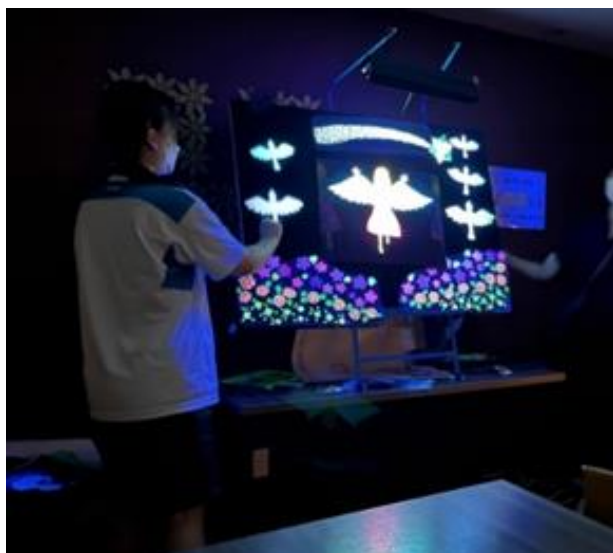

-公演をした感想は？-

何より、子どもが反応を返してくれたり、いっしょに歌ったり踊ったりしてくれるのが本当に嬉しいです。はじめは緊張していましたが、公演を重ねるにつれ、それが嘘

見てね♪

パネルシアターを見たことない方はこちらから

タップorクリックするとリンクが開きます