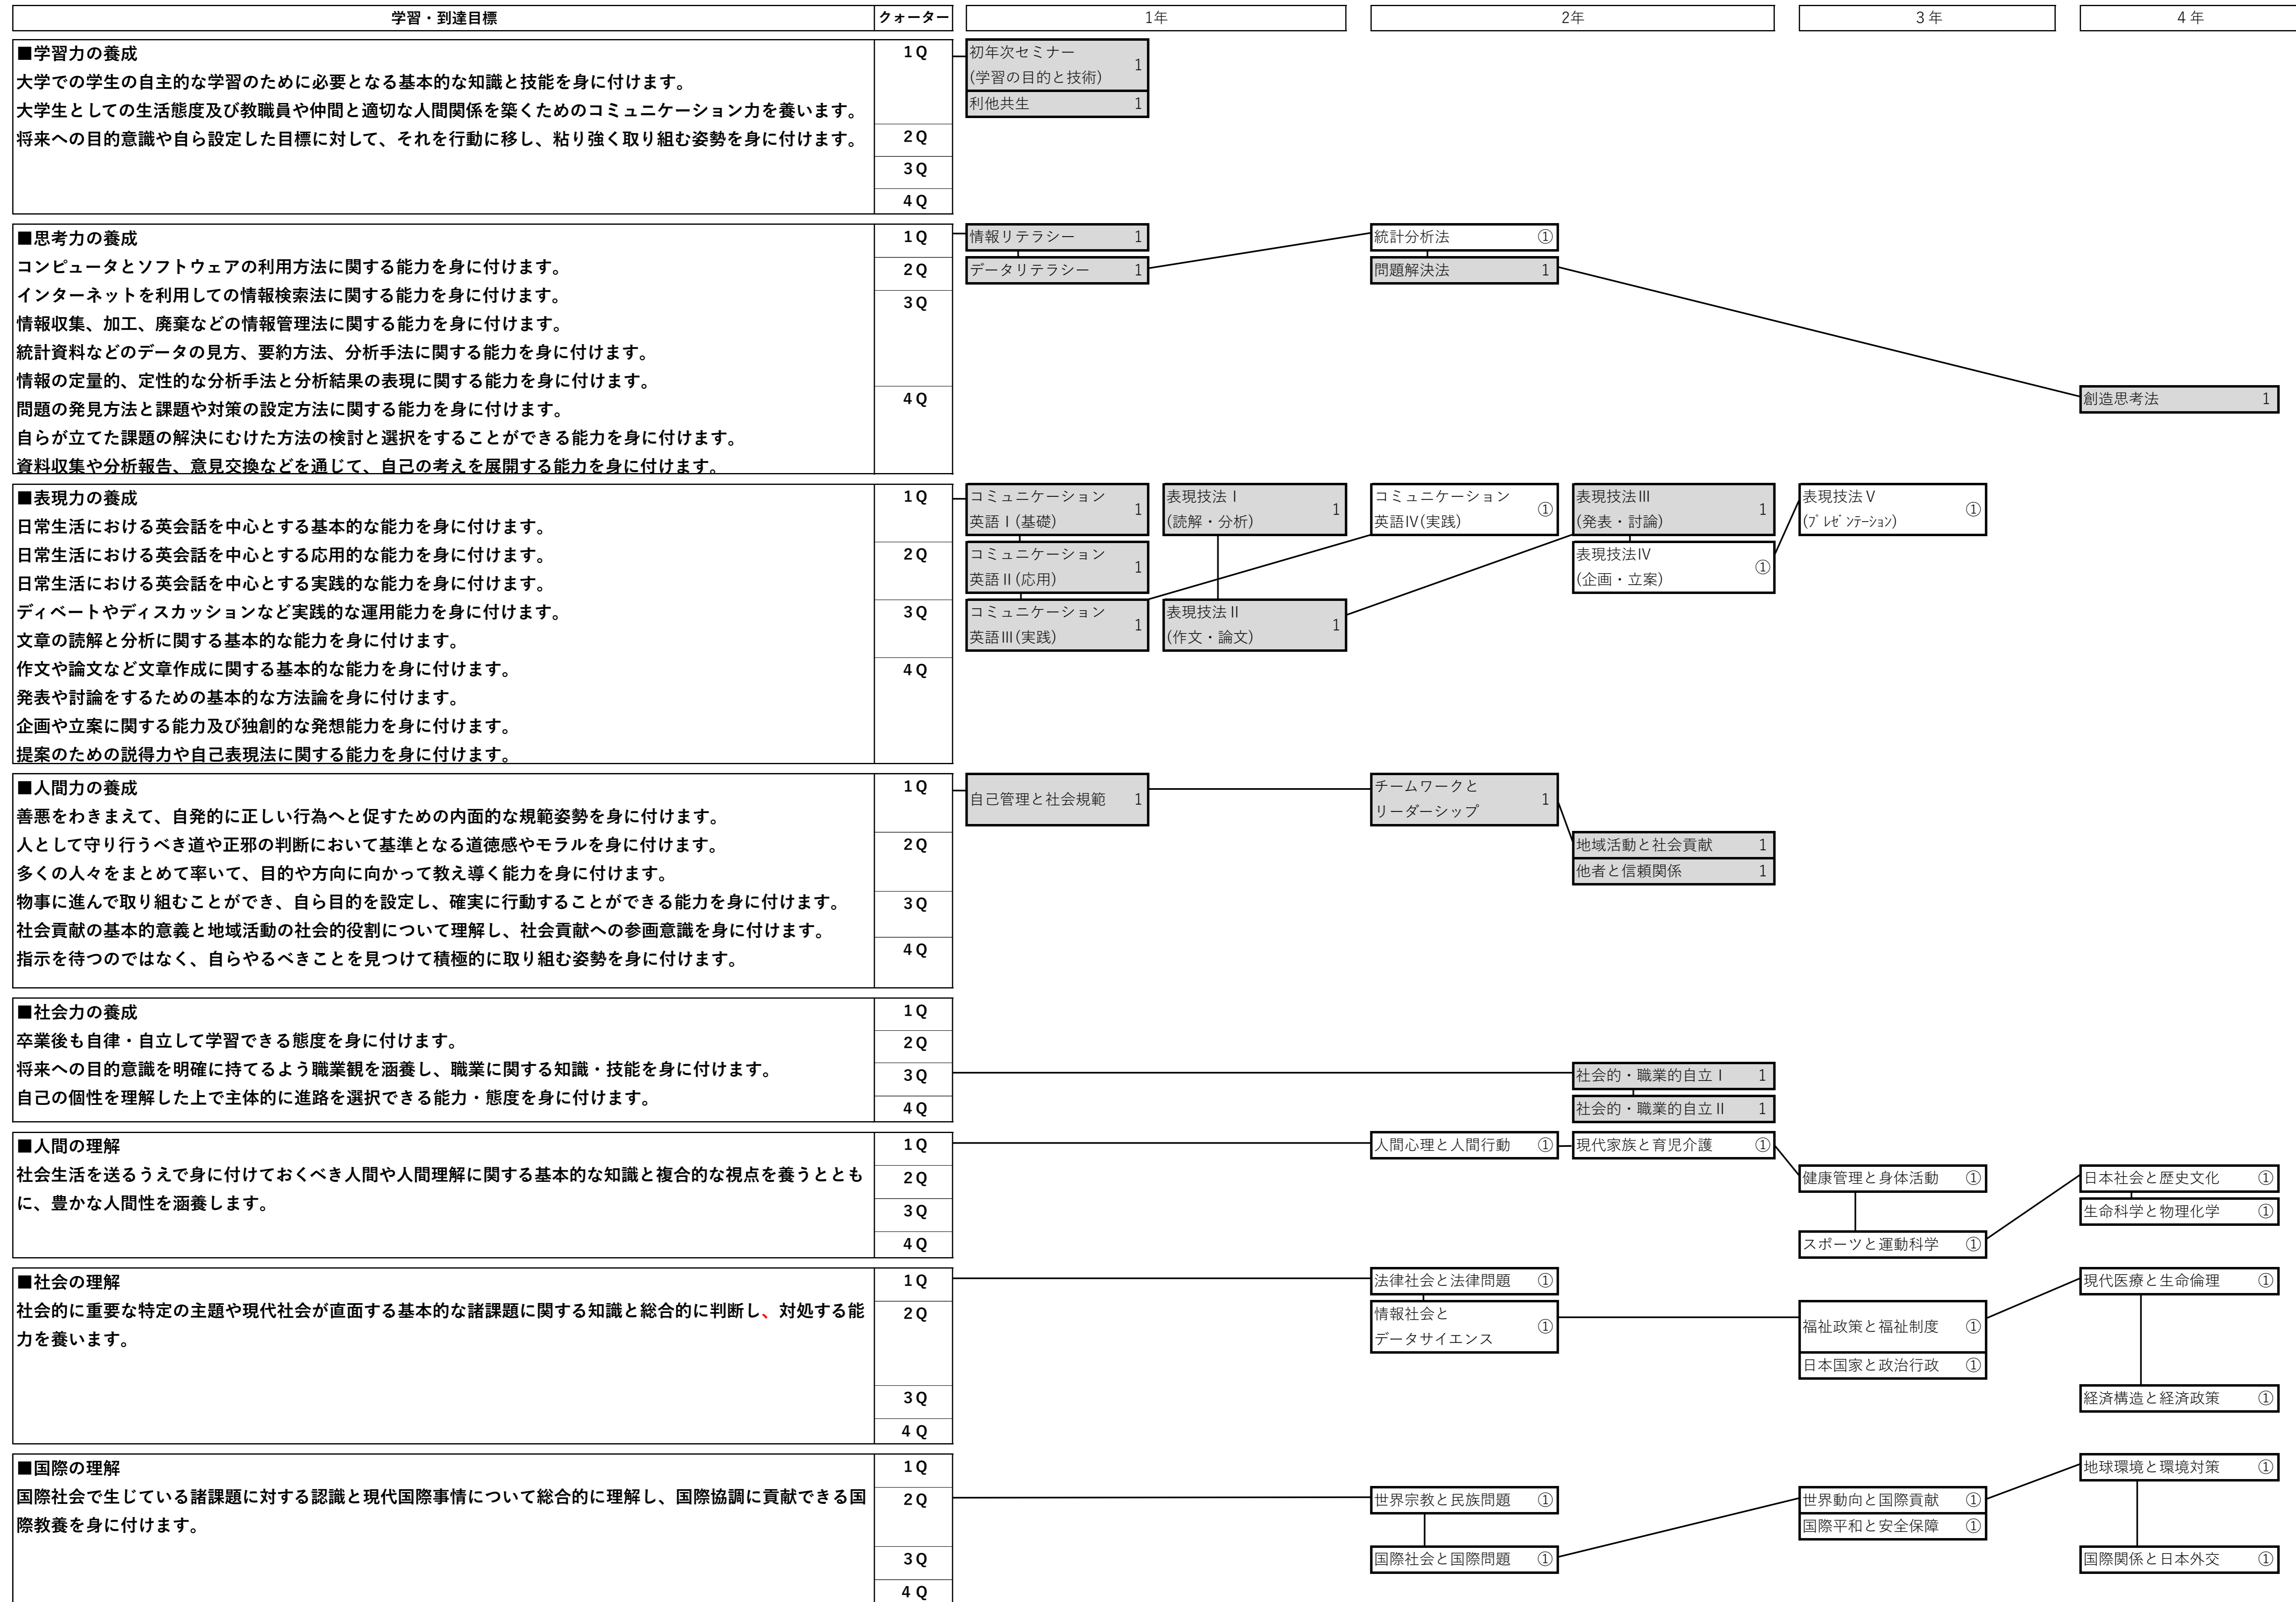

地域創生学部 履修体系図 【基礎教育科目】

日本社会と歴史文化 ①

生命科学と物理化学 ①

現代医療と生命倫理 ①

経済構造と経済政策 ①

地球環境と環境対策 ①

国際関係と日本外交 ①