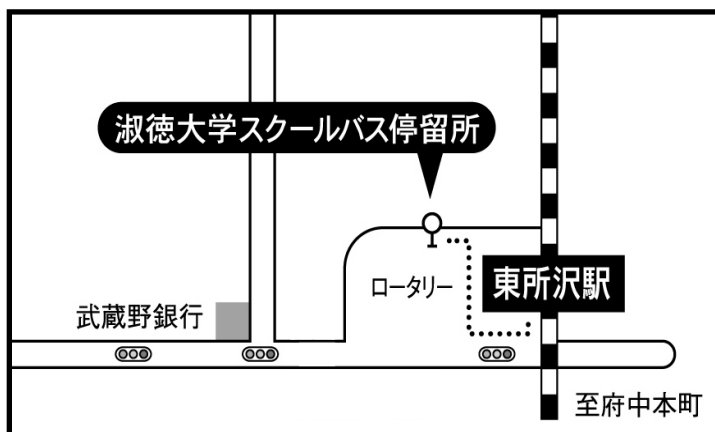

① 都道府県 位置関係地図

淑徳大学 埼玉キャンパス
(埼玉県入間郡三芳町大字藤久保字南新埜 1150-1)

②交通機関 位置関係図

【東武東上線みずほ台駅】

【JR 武蔵野線東所沢駅】

- 東武東上線「みずほ台駅」下車約3キロ
- JR 武蔵野線「東所沢駅」下車約10キロ

- スクールバス（所要時間 約10分）
- スクールバス（所要時間 約20分）

③校舎・運動場等の配置図