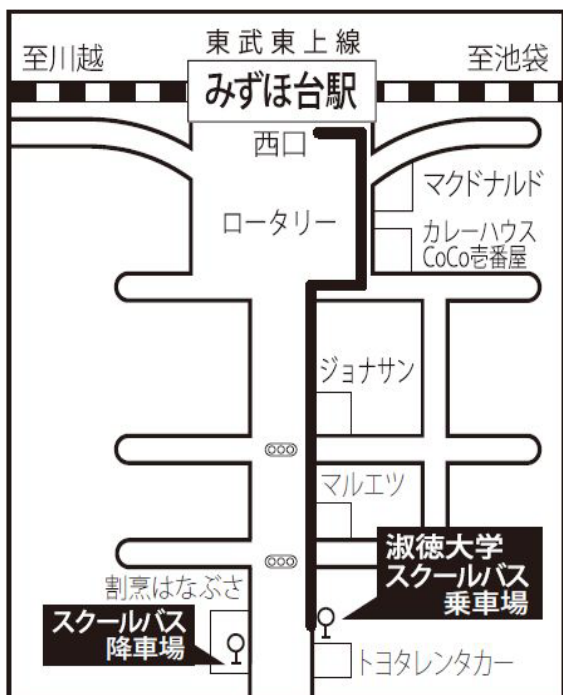

① 都道府県 位置関係地図

淑徳大学 埼玉キャンパス
(埼玉県入間郡三芳町大字藤久保字南新埜 1150-1)

②交通機関 位置関係図

【東武東上線みずほ台駅】

【JR 武蔵野線東所沢駅】

- 東武東上線「みずほ台駅」下車約3キロ
- JR 武蔵野線「東所沢駅」下車約10キロ

- スクールバス（所要時間 約10分）
- スクールバス（所要時間 約20分）

③校舎・運動場等の配置図