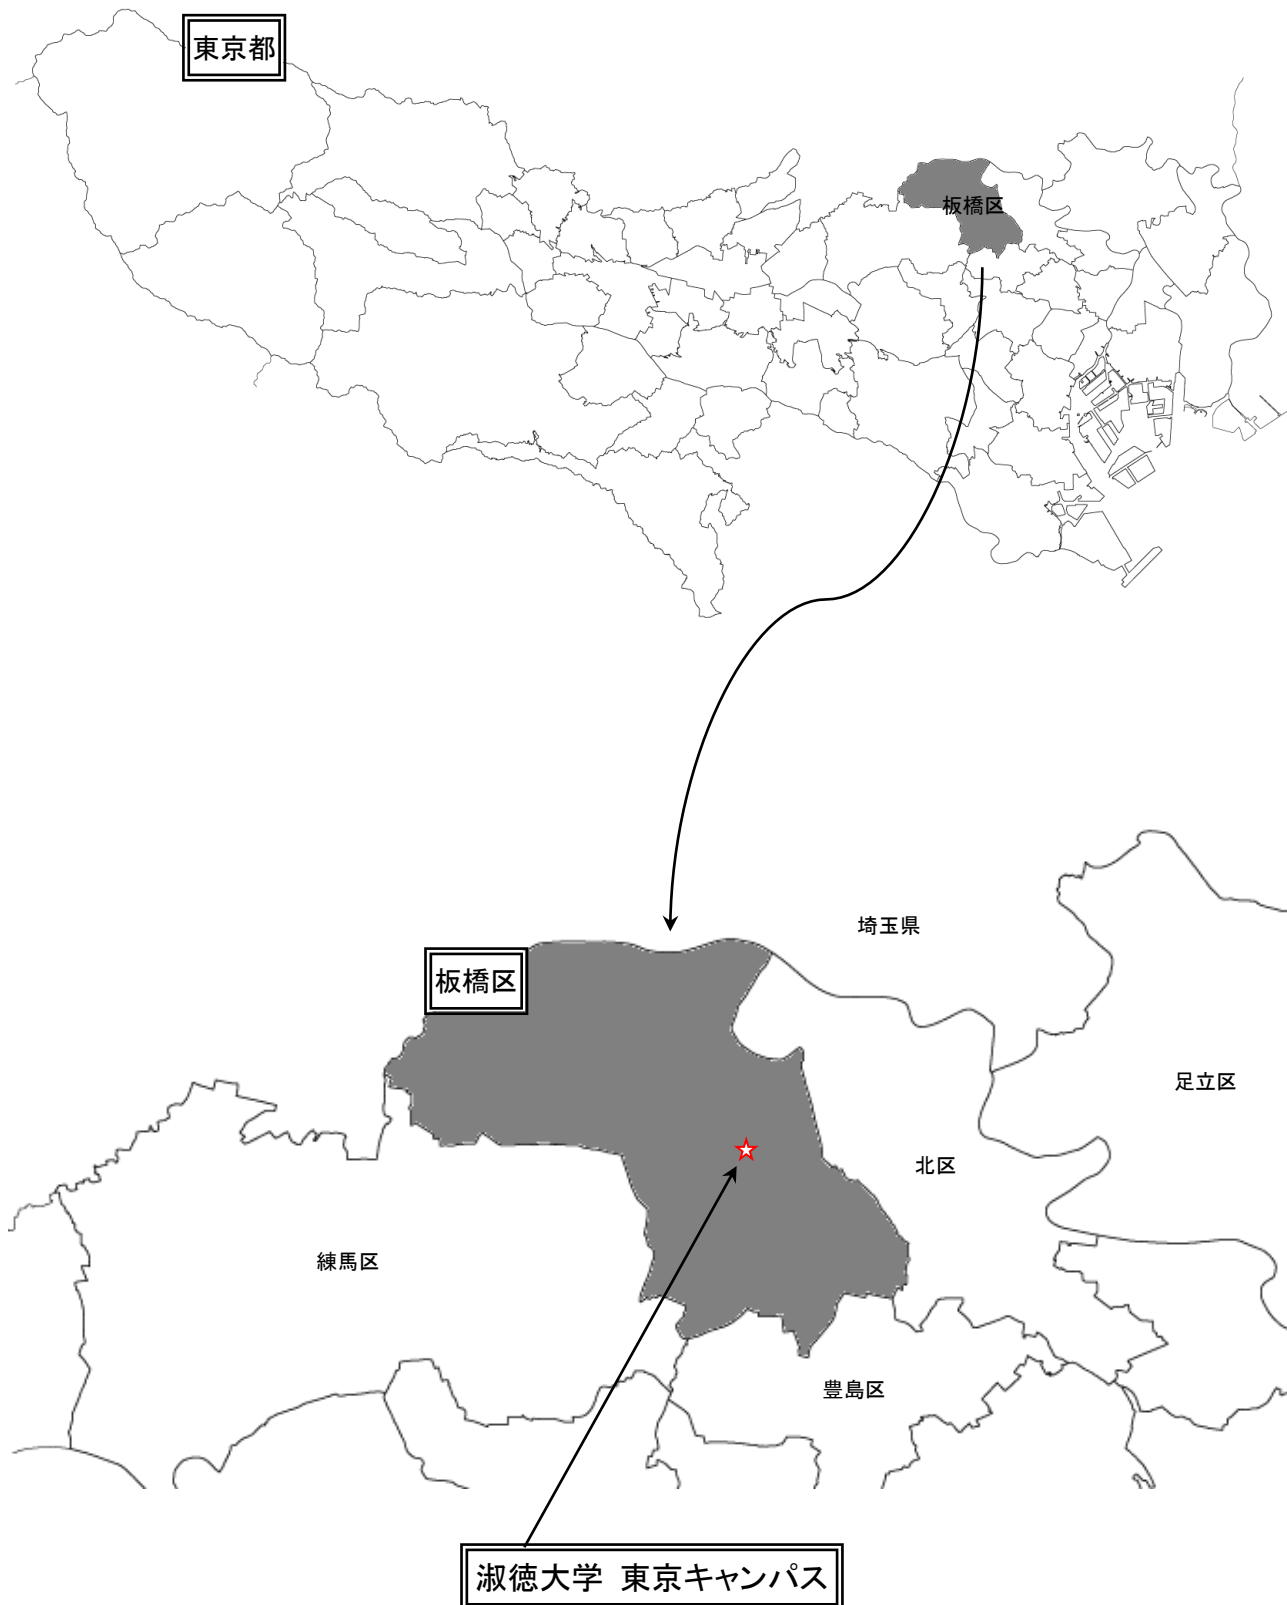

東京キャンパス（経営学部・人文学部）

①都道府県 位置関係地図（経営学部・人文学部）

東京キャンパス（経営学部・人文学部）

②交通機関 位置関係図（経営学部・人文学部）

出所：http://map.yahoo.co.jp

◆東京キャンパスへの主な通学方法

- ① JR「赤羽」駅より
 - *国際興業バス「ときわ台駅行」利用「前野小学校」下車（乗車約20分）、徒歩約1分
- ② 都営地下鉄三田線「志村三丁目」駅より
 - *徒歩約18分
- ③ 東武東上線「ときわ台」駅より
 - *徒歩約12分
 - *国際興業バス「赤羽駅西口行」利用「前野小学校」下車（乗車約5分）、徒歩約1分

東京キャンパス(経営学部・人文学部)

③ 校舎配置図 (経営学部・人文学部)

出所：http://map.yahoo.co.jp

埼玉キャンパス (地域創生学部)

① 都道府県 位置関係地図 (地域創生学部)

埼玉キャンパス（地域創生学部）

②交通機関 位置関係図（地域創生学部）

【東武東上線みずほ台駅】

【JR 武蔵野線東所沢駅】

●東武東上線「みずほ台駅」下車約 3 キロ

スクールバス（所要時間 約 10 分）

●JR 武蔵野線「東所沢駅」下車約 10 キロ

スクールバス（所要時間 約 20 分）

埼玉キャンパス（地域創生学部）

③校舎・運動場等の配置図（地域創生学部）

図面の出展先 ①