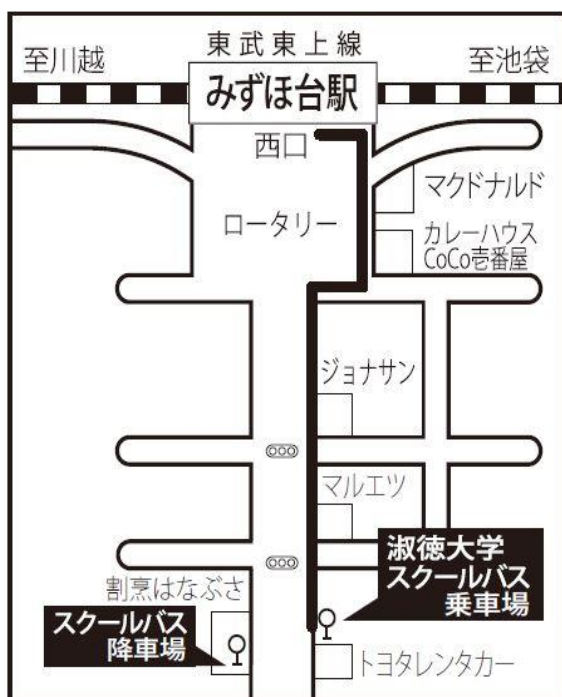

東京キャンパス（経営学部・人文学部）

①都道府県 位置関係地図（経営学部・人文学部）

東京キャンパス（経営学部・人文学部）

②交通機関 位置関係図（経営学部・人文学部）

出所：http://map.yahoo.co.jp

◆東京キャンパスへの主な通学方法

- ① JR「赤羽」駅より
 - *国際興業バス「ときわ台駅行」利用「前野小学校」下車（乗車約20分）、徒歩約1分
- ② 都営地下鉄三田線「志村三丁目」駅より
 - *徒歩約18分
- ③ 東武東上線「ときわ台」駅より
 - *徒歩約12分
 - *国際興業バス「赤羽駅西口行」利用「前野小学校」下車（乗車約5分）、徒歩約1分

東京キャンパス(経営学部・人文学部)

③ 校舎配置図 (経営学部・人文学部)

出所：http://map.yahoo.co.jp

埼玉キャンパス (地域創生学部)

① 都道府県 位置関係地図 (地域創生学部)

埼玉キャンパス（地域創生学部）

②交通機関 位置関係図（地域創生学部）

【東武東上線みずほ台駅】

【JR 武蔵野線東所沢駅】

●東武東上線「みずほ台駅」下車約 3 キロ

スクールバス（所要時間 約 10 分）

●JR 武蔵野線「東所沢駅」下車約 10 キロ

スクールバス（所要時間 約 20 分）

埼玉キャンパス（地域創生学部）

③校舎・運動場等の配置図（地域創生学部）

図面の出展先 ①

1. 書類等の題名

校地校舎図面 P4 ③ 校舎配置図 (経営学部・人文学部)

2. © Yahoo Japan

3. <https://map.yahoo.co.jp>

4. 校舎配置図の校地・校舎形状を示すため、地図上に所要事項を記入した。

1号館、2号館、3号館、4・5・6号館、7号館、図書館(8号館)、9号館

図面の出展先 ②

1. 書類等の題名