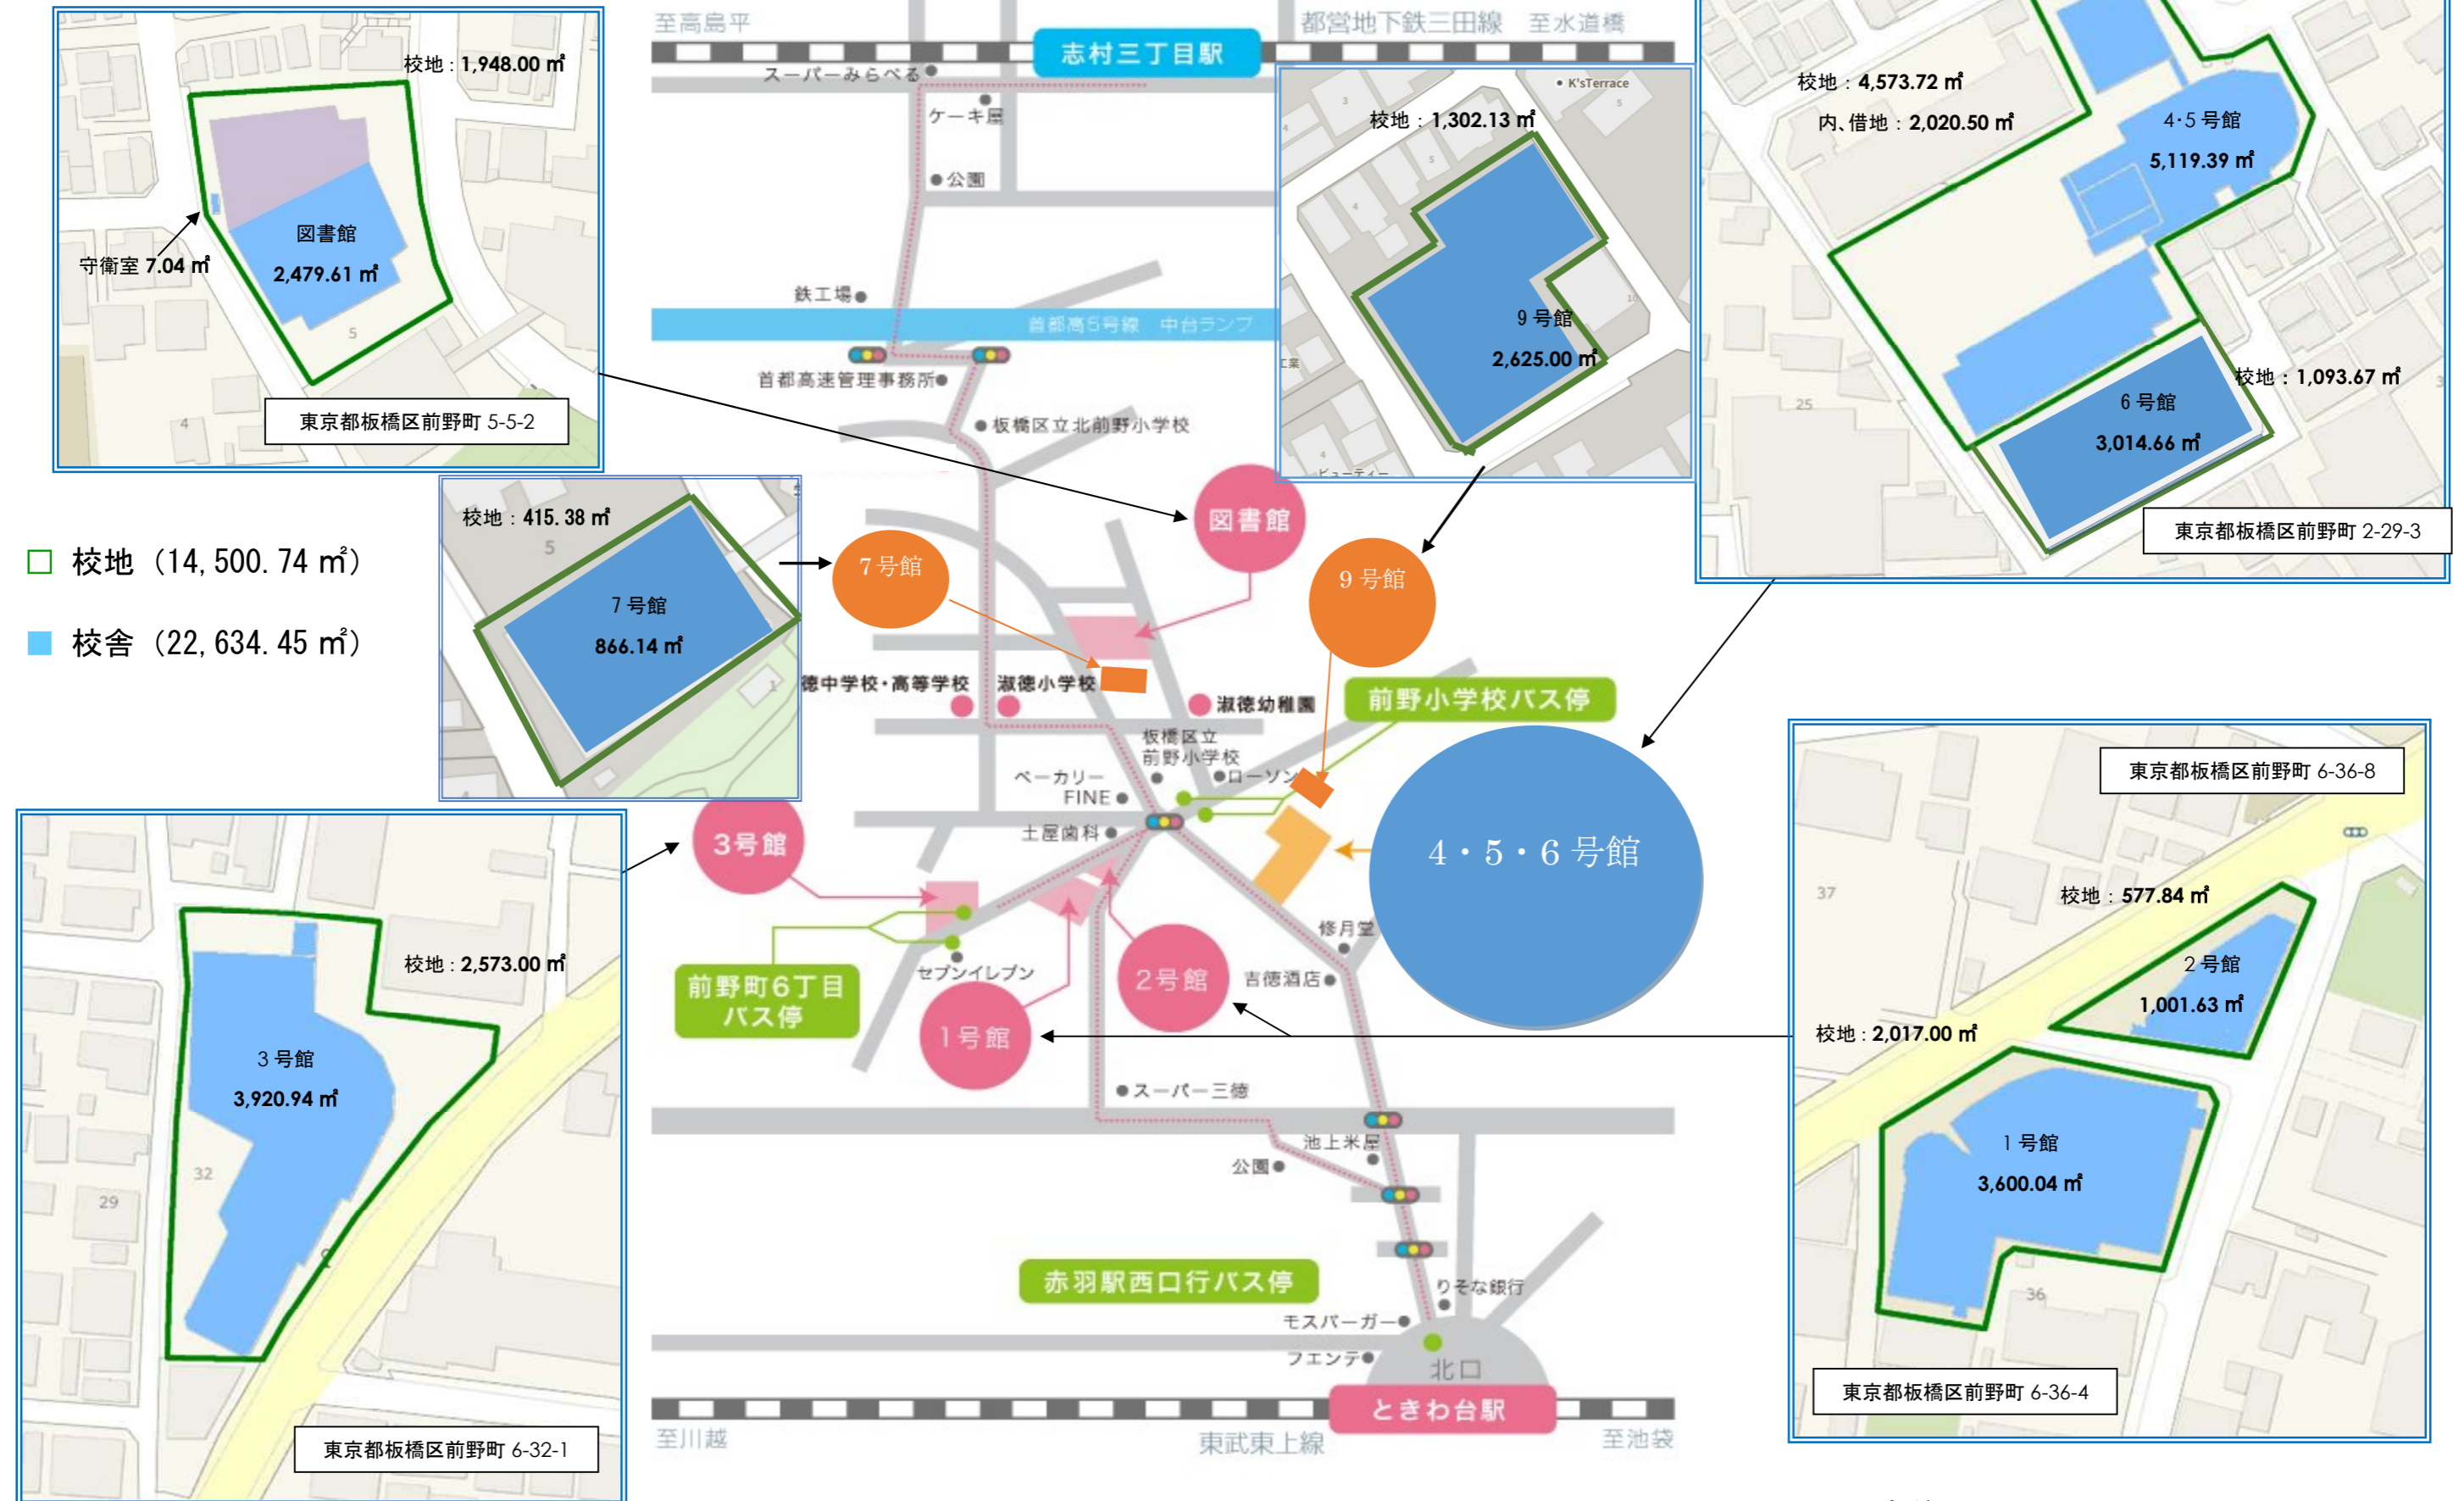

東京キャンパス（経営学部・人文学部）

①都道府県 位置関係地図（経営学部・人文学部）

東京キャンパス（経営学部・人文学部）

②交通機関 位置関係図（経営学部・人文学部）

出所：http://map.yahoo.co.jp

◆東京キャンパスへの主な通学方法

- ① JR「赤羽」駅より
 - *国際興業バス「ときわ台駅行」利用「前野小学校」下車（乗車約20分）、徒歩約1分
- ② 都営地下鉄三田線「志村三丁目」駅より
 - *徒歩約18分
- ③ 東武東上線「ときわ台」駅より
 - *徒歩約12分
 - *国際興業バス「赤羽駅西口行」利用「前野小学校」下車（乗車約5分）、徒歩約1分

東京キャンパス(経営学部・人文学部)

③ 校舎配置図 (経営学部・人文学部)

出所：http://map.yahoo.co.jp

埼玉キャンパス (地域創生学部)

① 都道府県 位置関係地図 (地域創生学部)

埼玉キャンパス（地域創生学部）

②交通機関 位置関係図（地域創生学部）

【東武東上線みずほ台駅】

【JR 武蔵野線東所沢駅】

●東武東上線「みずほ台駅」下車約 3 キロ

スクールバス（所要時間 約 10 分）

●JR 武蔵野線「東所沢駅」下車約 10 キロ

スクールバス（所要時間 約 20 分）

埼玉キャンパス（地域創生学部）

③校舎・運動場等の配置図（地域創生学部）

図面の出展先 ①

1. 書類等の題名

校地校舎図面 P4 ③ 校舎配置図 (経営学部・人文学部)

2. © Yahoo Japan

3. <https://map.yahoo.co.jp>

4. 校舎配置図の校地・校舎形状を示すため、地図上に所要事項を記入した。

1号館、2号館、3号館、4・5・6号館、7号館、図書館(8号館)、9号館

図面の出展先 ②

1. 書類等の題名