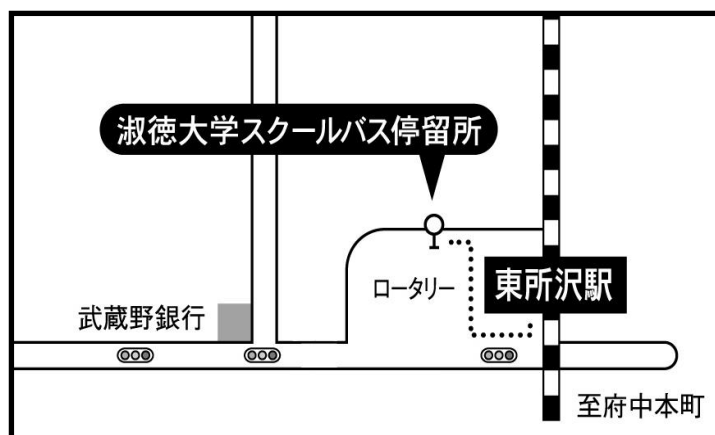

東京キャンパス(経営学部・人文学部)

③ 校舎配置図 (経営学部・人文学部)

出所：http://map.yahoo.co.jp

埼玉キャンパス (地域創生学部)

① 都道府県 位置関係地図 (地域創生学部)

埼玉キャンパス（地域創生学部）

②交通機関 位置関係図（地域創生学部）

【東武東上線みずほ台駅】

【JR 武蔵野線東所沢駅】

●東武東上線「みずほ台駅」下車約 3 キロ

スクールバス（所要時間 約 10 分）

●JR 武蔵野線「東所沢駅」下車約 10 キロ

スクールバス（所要時間 約 20 分）

埼玉キャンパス（地域創生学部）

③校舎・運動場等の配置図（地域創生学部）

図面の出展先 ①