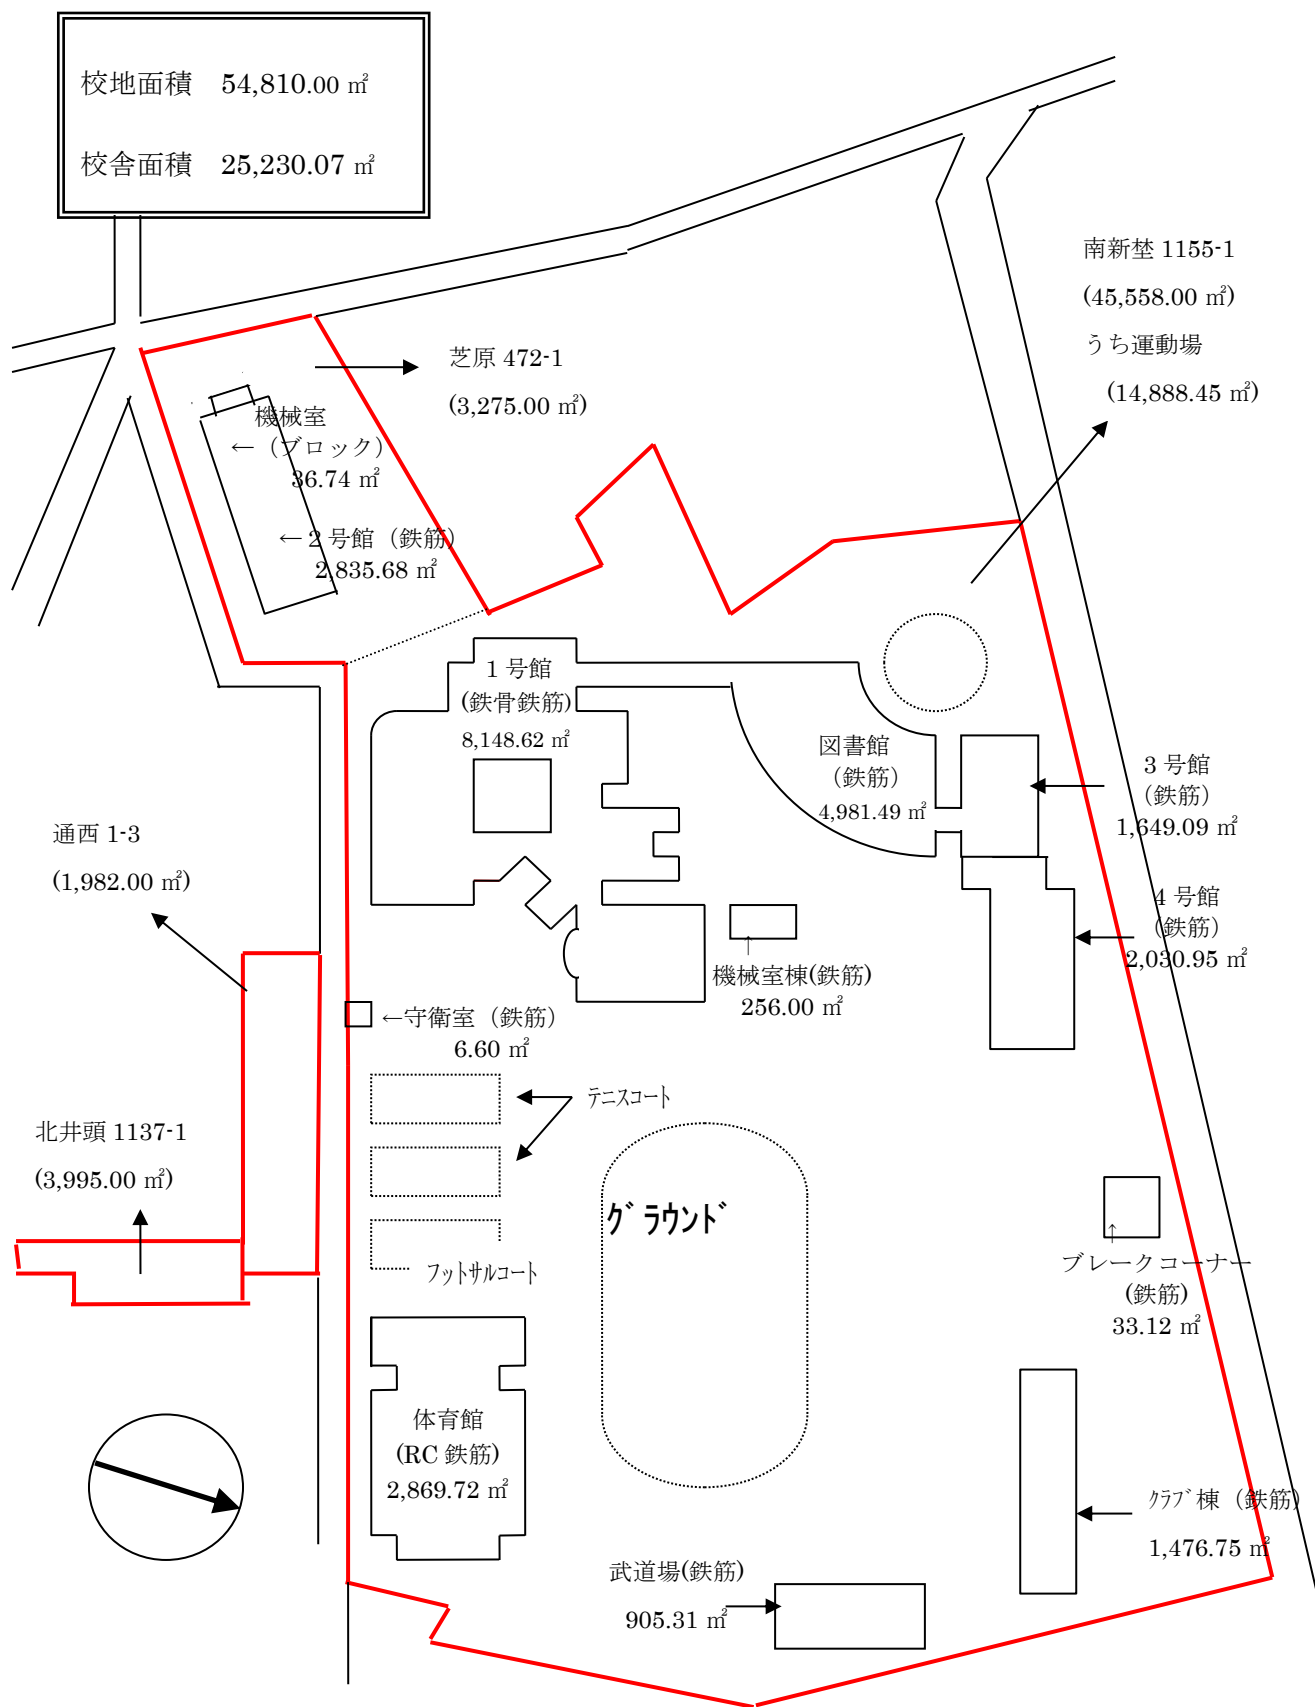

東京キャンパス(経営学部・人文学部)

③ 校舎配置図 (経営学部・人文学部)

出所：http://map.yahoo.co.jp

埼玉キャンパス (地域創生学部)

① 都道府県 位置関係地図 (地域創生学部)

埼玉キャンパス（地域創生学部）

②交通機関 位置関係図（地域創生学部）

【東武東上線みずほ台駅】

【JR 武蔵野線東所沢駅】

●東武東上線「みずほ台駅」下車約 3 キロ

スクールバス（所要時間 約 10 分）

●JR 武蔵野線「東所沢駅」下車約 10 キロ

スクールバス（所要時間 約 20 分）

埼玉キャンパス（地域創生学部）

③校舎・運動場等の配置図（地域創生学部）

図面の出展先 ①

1. 書類等の題名

校地校舎図面 P4 ③ 校舎配置図 (経営学部・人文学部)

2. © Yahoo Japan

3. <https://map.yahoo.co.jp>

4. 校舎配置図の校地・校舎形状を示すため、地図上に所要事項を記入した。

1号館、2号館、3号館、4・5・6号館、7号館、図書館(8号館)、9号館

図面の出展先 ②

1. 書類等の題名