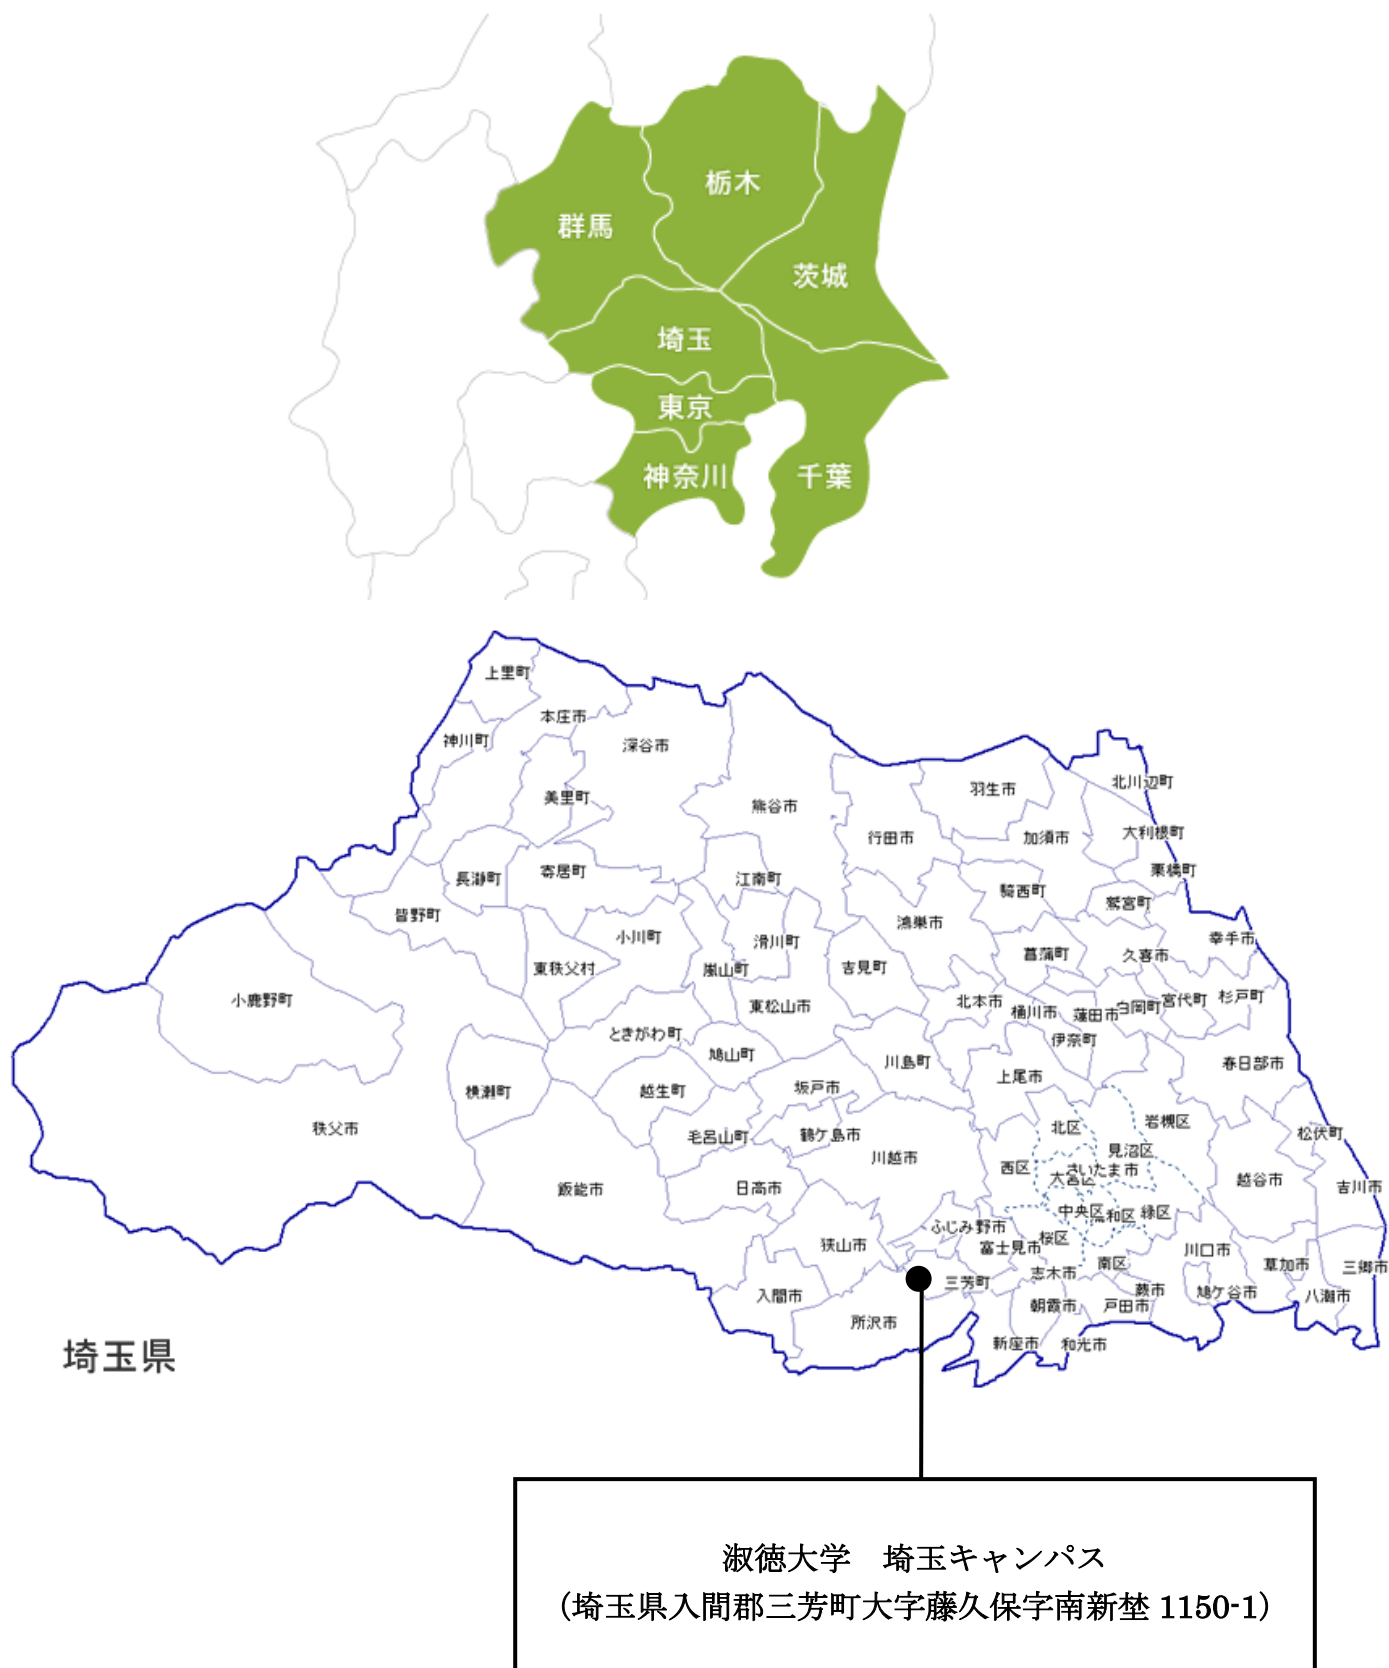

東京キャンパス（経営学部・人文学部）

①都道府県 位置関係地図（経営学部・人文学部）

東京キャンパス（経営学部・人文学部）

②交通機関 位置関係図（経営学部・人文学部）

出所：http://map.yahoo.co.jp

◆東京キャンパスへの主な通学方法

- ① JR「赤羽」駅より
 - *国際興業バス「ときわ台駅行」利用「前野小学校」下車（乗車約20分）、徒歩約1分
- ② 都営地下鉄三田線「志村三丁目」駅より
 - *徒歩約18分
- ③ 東武東上線「ときわ台」駅より
 - *徒歩約12分
 - *国際興業バス「赤羽駅西口行」利用「前野小学校」下車（乗車約5分）、徒歩約1分

東京キャンパス(経営学部・人文学部)

③ 校舎配置図 (経営学部・人文学部)

出所：http://map.yahoo.co.jp

埼玉キャンパス (地域創生学部)

① 都道府県 位置関係地図 (地域創生学部)

埼玉キャンパス（地域創生学部）

②交通機関 位置関係図（地域創生学部）

【東武東上線みずほ台駅】

【JR 武蔵野線東所沢駅】

●東武東上線「みずほ台駅」下車約 3 キロ

スクールバス（所要時間 約 10 分）

●JR 武蔵野線「東所沢駅」下車約 10 キロ

スクールバス（所要時間 約 20 分）

埼玉キャンパス（地域創生学部）

③校舎・運動場等の配置図（地域創生学部）

図面の出展先 ①