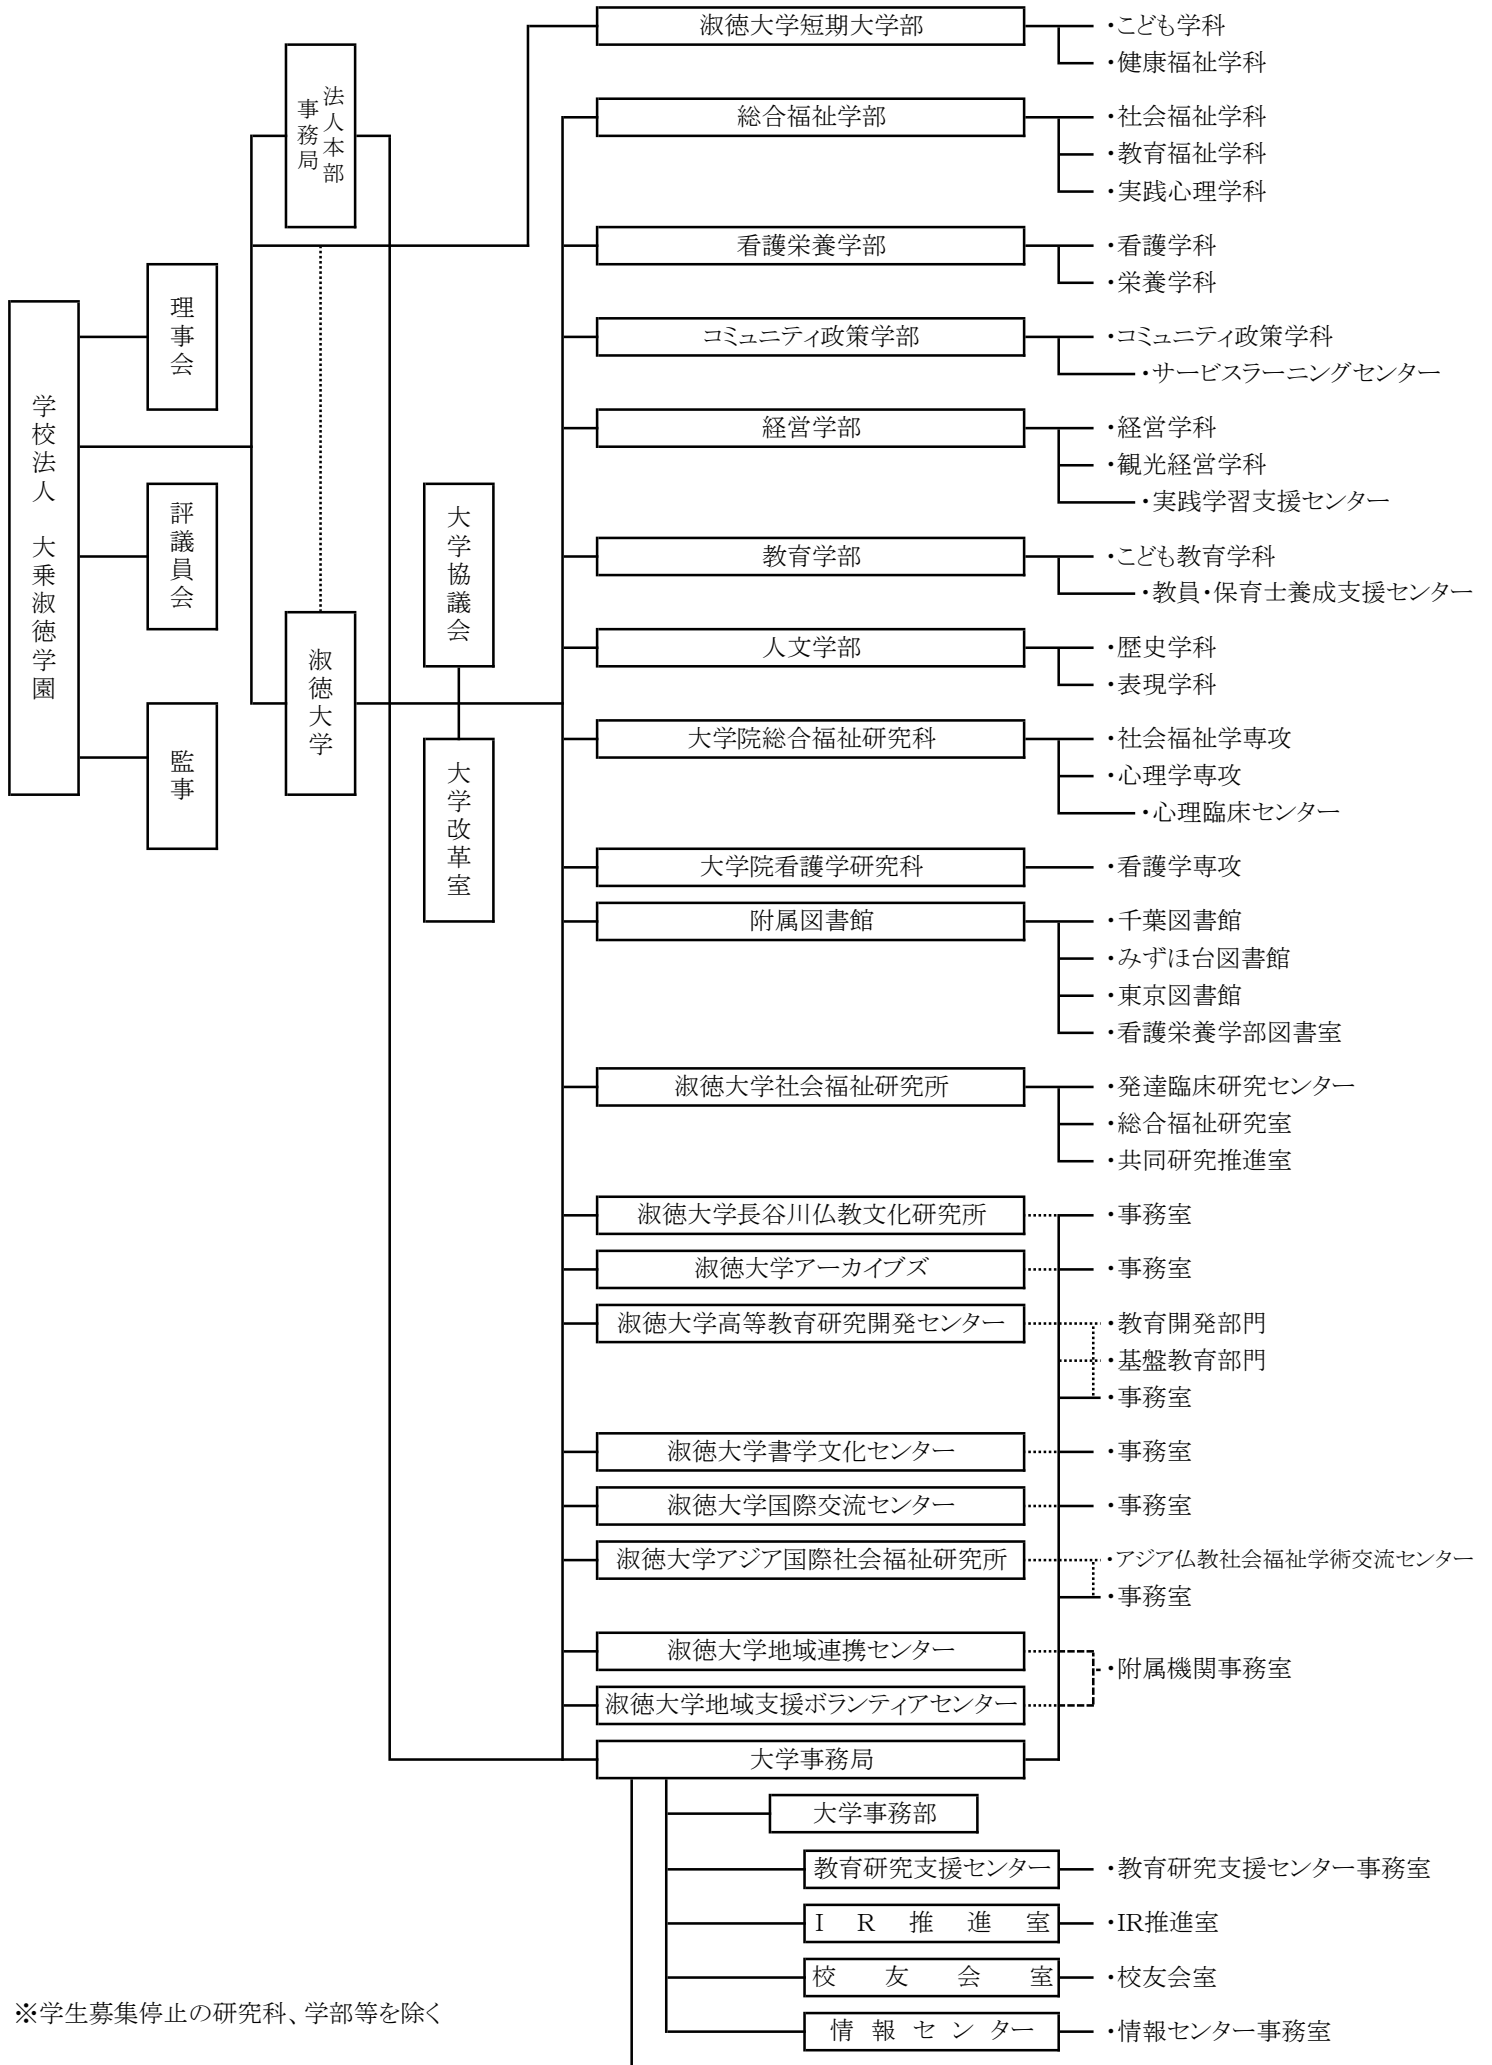

教育研究上の基本組織

※学生募集停止の研究科、学部等を除く

※点線は連絡・調整を密にする。